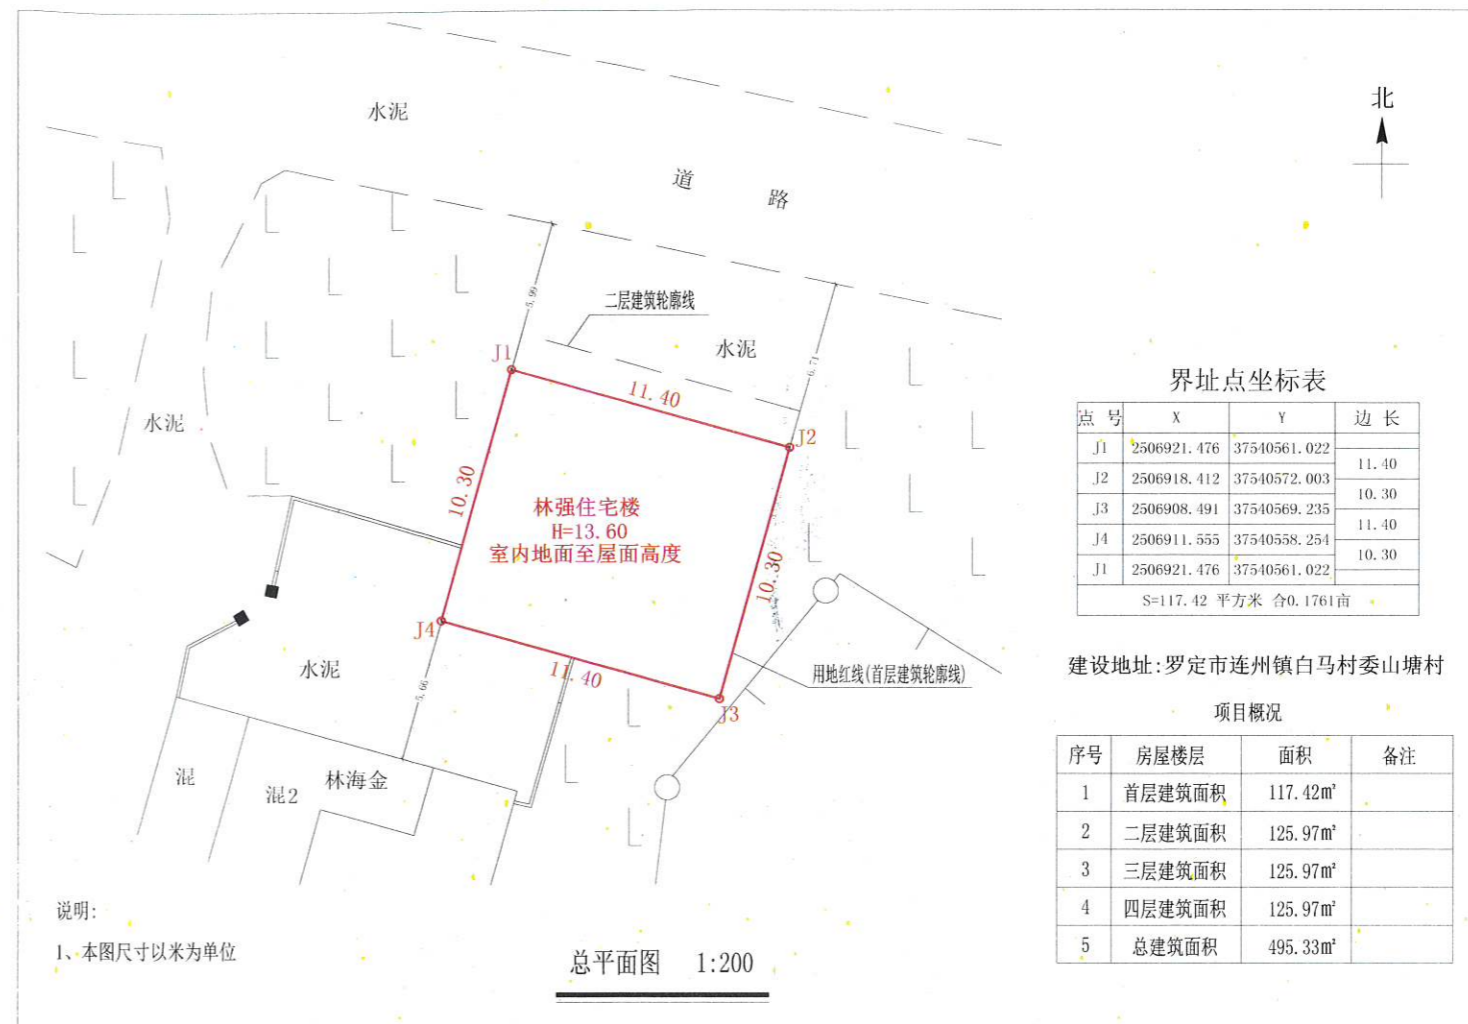

罗定市连州镇白马村委山塘村林强住宅楼报建图批前公示

建设单位(个人): 林强

审批单位: 罗定市连州镇人民政府

建设用地位置: 罗定市连州镇白马村委山塘村

规划公示时间期限:

项目概况: 该项目位于罗定市连州镇白马村委山塘村; 该项目总用地面积117.42

平方米; 建筑占地面积117.42平方米; 总建筑面积495.33平方米; 建筑高度

13.60米(室内地面至屋面高度); 建筑层数地上4层。

详见总图及各单体图(附件)

现对该项目进行批前公示:

1、公示意见反馈方式:

(1)信函: 请邮寄至罗定市连州镇人民政府 邮政编码: 527228

(2)电话及电子邮件: 联系电话: 0766-3421032 联系人: 连州镇自然资源管理所

2、有效反馈意见时间: 公示期间

3、公示内容见罗定市连州镇人民政府

(网址: <http://www.luoding.gov.cn/yf1dlz/gkmlpt/index>)和项目现场

邮箱: lzgt123@126.com

4、有效反馈意见方式: 书面或电话, 并请留下真实姓名、电话、联系方式

注:1、首层建筑面积:117.42m²
首层建筑高度:4.00m

注:1、二至四建筑面积:377.91m²
每层建筑面积:125.97m²
二层建筑高度:3.20m
三层建筑高度:3.20m
四层建筑高度:3.20m