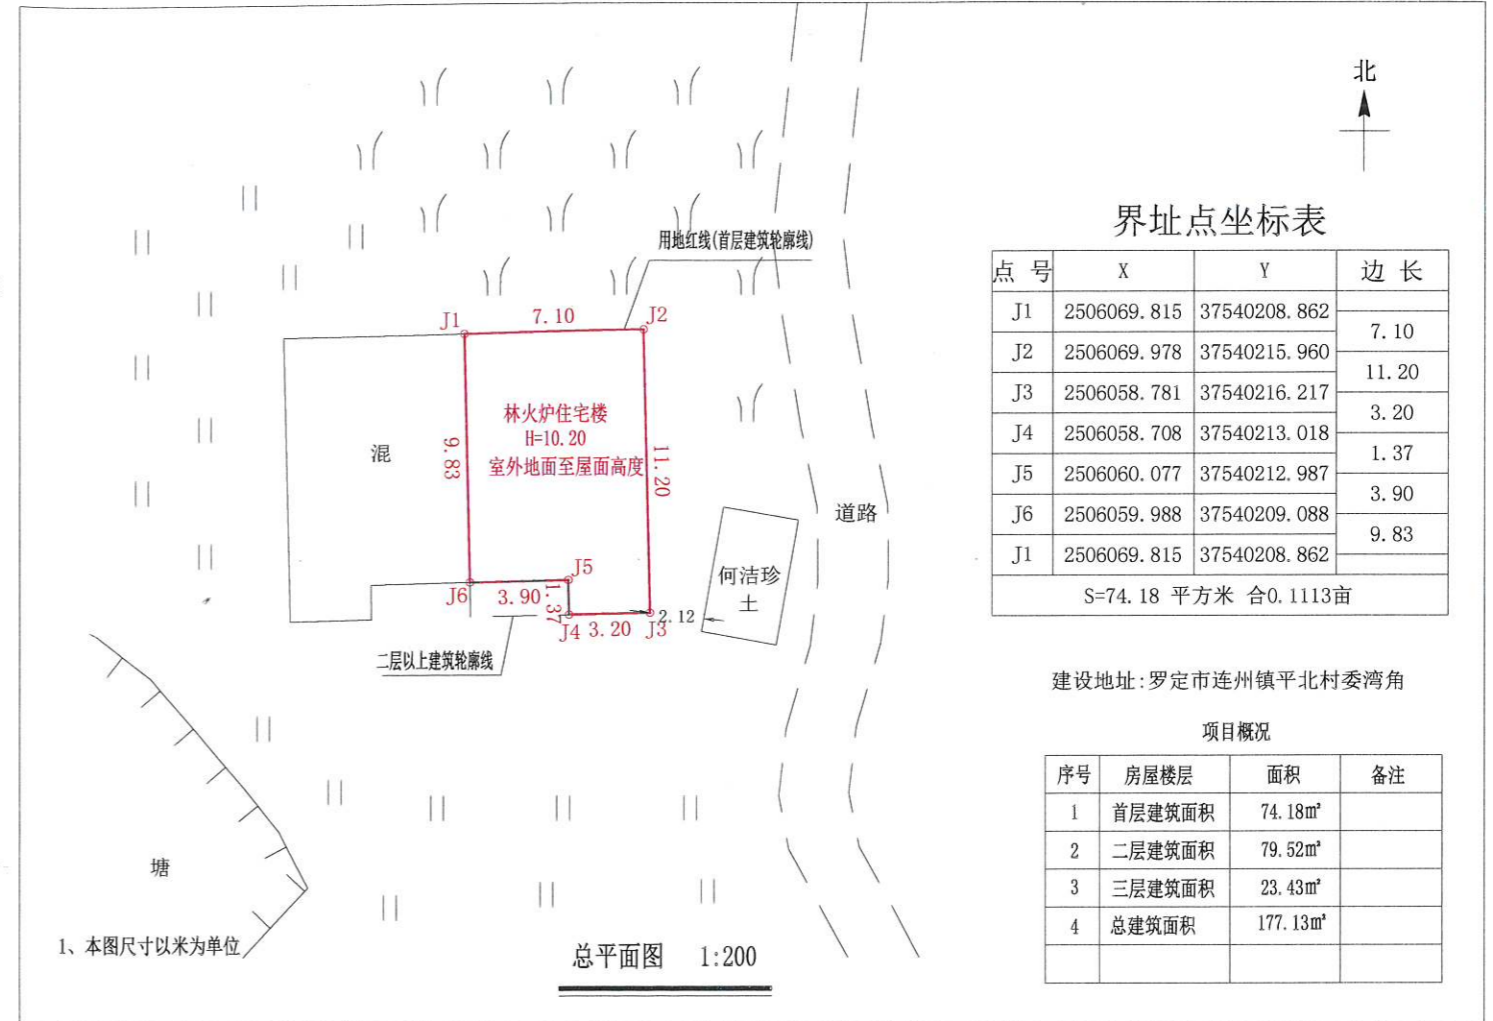

罗定市连州镇平北村委湾角林火炉住宅楼报建图批前公示

建设单位(个人): 林火炉
 审批单位: 罗定市连州镇人民政府
 建设用地位: 罗定市连州镇平北村委湾角
 规划公示时间期限: 2023年10月30日至2023年11月8日(4日)
 项目概况: 该项目位于罗定市连州镇平北村委湾角; 该项目总用地面积74.18平方米; 建筑占地面积74.18平方米; 总建筑面积177.13平方米; 建筑高度10.20米(室外地面至屋面高度); 建筑层数地上3层。

详见总图及各单体图(附件)
 现对该项目进行批前公示:

1、公示意见反馈方式:

- (1) 信函: 请邮寄至罗定市连州镇人民政府 邮政编码: 527228
- (2) 电话及电子邮件: 联系电话: 0766-3421032 联系人: 连州镇规划建设办公室
- 2、有效反馈意见时间: 公示期间
- 3、公示内容见罗定市连州镇人民政府
 (网址: <http://srmyy.luoding.gov.cn/cbz>) 和项目现场
 邮箱: lzgt123@126.com
- 4、有效反馈意见方式: 书面或电话, 并请留下真实姓名、电话、联系方式

首层平面图 1:200

注:1、首层建筑面积:74.18m²
 首层建筑高度:3.80m

二层平面图 1:200

注:1、二层建筑面积:79.52m²
 二层建筑高度:3.20m

三层平面图 1:200

注:1、三层建筑面积:23.43m²
 三层建筑高度:3.20m