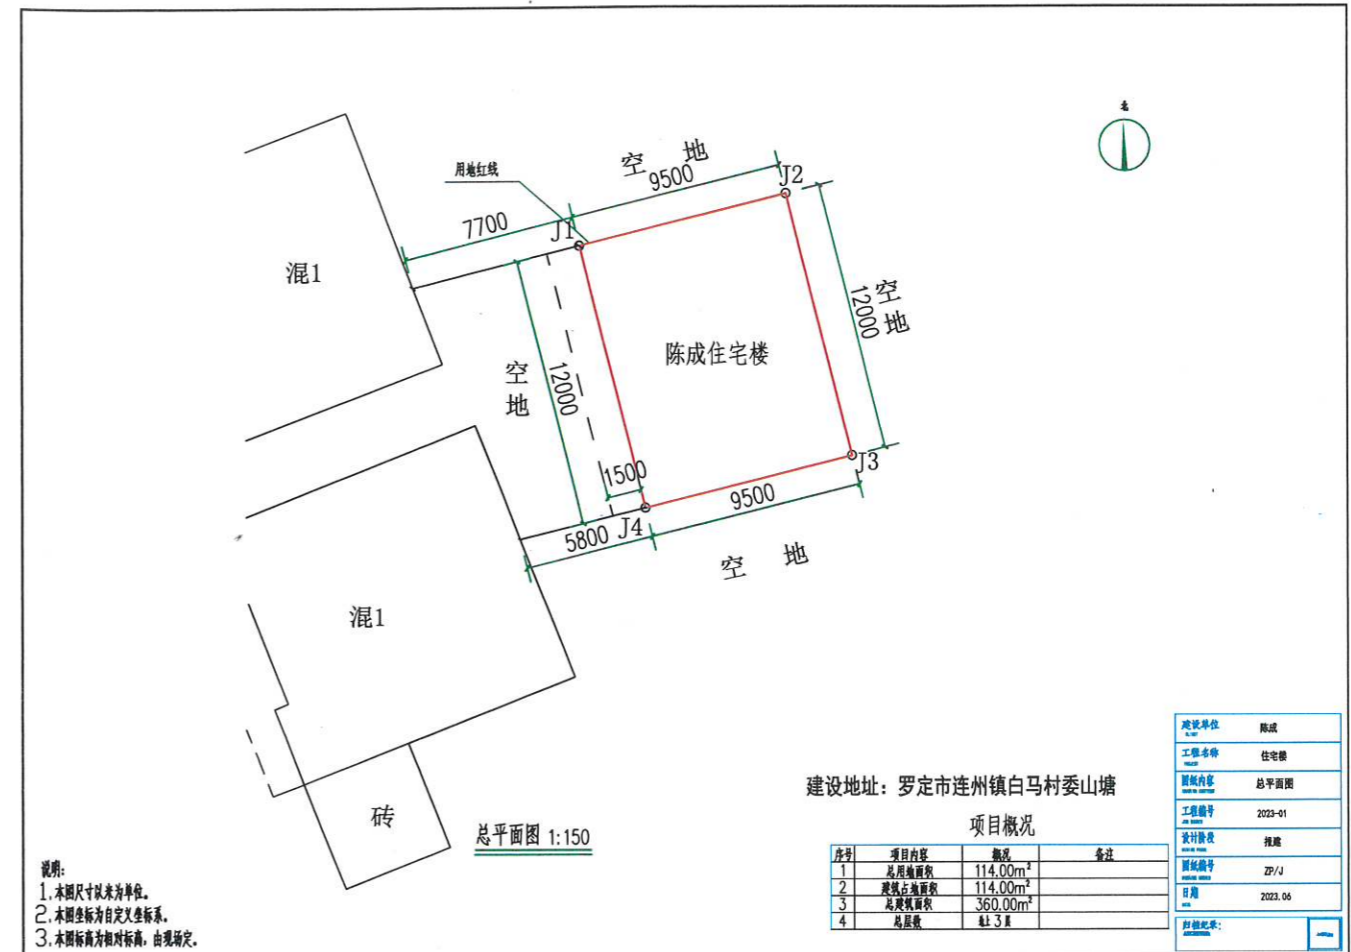

# 罗定市连州镇白马村委山塘 陈成住宅楼报建图批前公示

建设单位(个人): 陈成  
审批单位: 连州镇人民政府

建设用地位置: 罗定市连州镇白马村委山塘

规划公示时间期限: 2024年1月12日至2024年1月21日

项目概况: 该项目位于罗定市连州镇白马村委山塘; 该项目总用地面积114.00平方米; 建筑占地面积114.00平方米, 总层数3层, 总建筑面积360.00平方米, 建筑高度10.40米。

邮箱: lianzhou1@126.com

4、有效反馈意见方式: 书面或电话, 并请留下真实姓名、电话、联系方式

注: 1、首层占地面积: 114.00m<sup>2</sup>  
2、总建筑面积: 360.00m<sup>2</sup>

注: 1、建筑面积: 246.00m<sup>2</sup>