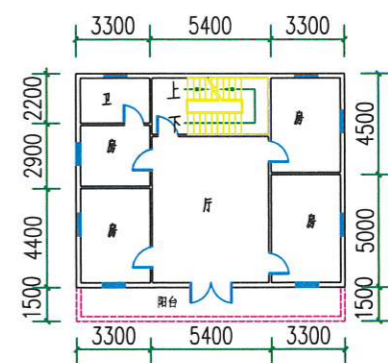

邮箱: lianzhou1@126.com

4、有效反馈意见方式: 书面或电话, 并请留下真实姓名、电话、联系方式

注: 1、首层占地面积: 114.00m<sup>2</sup>  
2、总建筑面积: 360.00m<sup>2</sup>

注: 1、建筑面积: 246.00m<sup>2</sup>