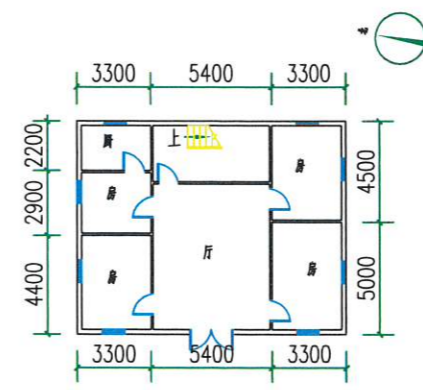

邮箱: lianzhou1@126.com

4、有效反馈意见方式: 书面或电话, 并请留下真实姓名、电话、联系方式

注: 1、首层占地面积: 114.00m<sup>2</sup>  
2、总建筑面积: 360.00m<sup>2</sup>

注: 1、建筑面积: 246.00m<sup>2</sup>